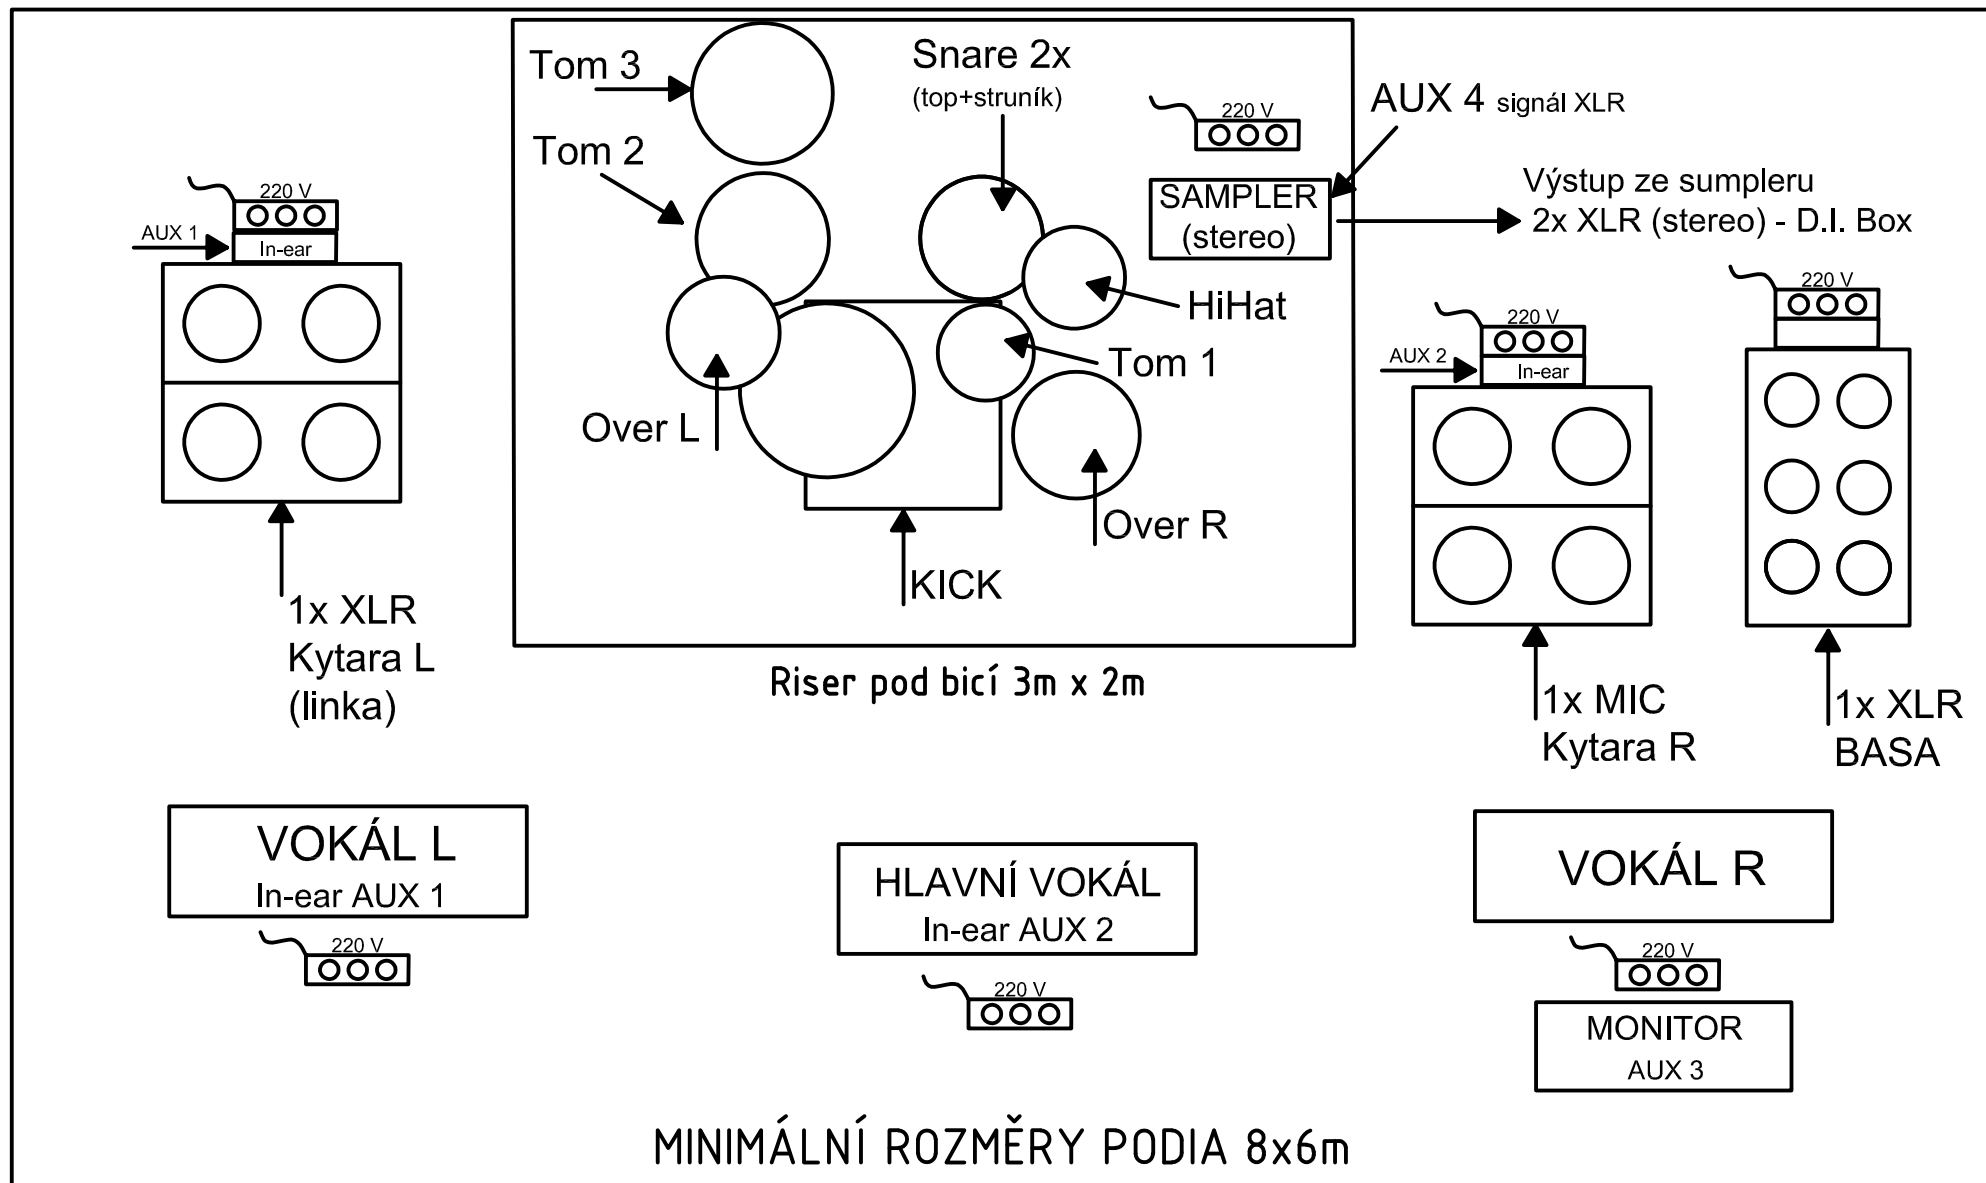

ZASTODESET - STAGEPLÁN

MINIMÁLNÍ ROZMĚRY PODIA 8x6m

SOUHRN:

Mic: 9x bicí, 1x kytara R, 3x vokál

XLR: 1x basa, 2x sampler, 1x kytara L

D.I.Box: 1x na výstupu ze sumpleru

220 V: 3x u hlavního vokálu, 3x u R vokálu, 3x u L vokálu

3x za Bas. aparátem, 3x u bubeníka,

3x za L Kyt., 3x za R Kyt.

Monitory: 4 cesty

AUX 1,2 do IN-EAR vysílače

AUX 3 monitor

AUX 4 bubeníkovi do mixu

ZASTODESET - Input List

	Iserts	Low cut on/off	AUX 1 0-10	AUX 2 0-10	AUX 3 0-10	AUX 4 0-10	Pan L/R	Volume db
Kick	Gate 1	off	4	4	4	4	C	0
Snare	Gate 2	on	0	0	0	0	C	0
Sn. Struník	x	on	0	0	0	0	C	0
HiHat	x	on	0	0	0	0	R70	-5
Tom1	Gate 3	on	0	0	0	0	R65	-2
Tom 2	Gate 4	on	0	0	0	0	L65	-2
Tom 3	Gate 5	off	0	0	0	0	L90	-2
Over L	x	on	0	0	0	0	L100	-5
Over R	x	on	0	0	0	0	R100	-5
Bas XLR	Comp 1	off	0	1	0	0	C	-1
Kyt L	x	on	5	0	0	5	L40	-3
Kyt R	x	on	0	5	0	5	R40	-3
Sampler (mono)	x	off	3	3	3	0	C	-2
Vokál L	Comp 3	on	7	0	0	0	C	-3
Vokál hlavní	Comp 4	on	4	7	3	6	C	0
Vokál R	Comp 5	on	0	0	8	0	C	-3